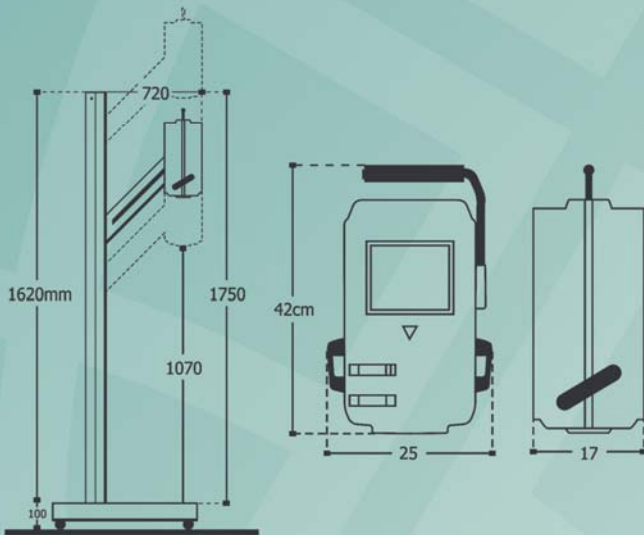

## EQUIPO DE RAYOS X PORTATIL

El Imax MV es un equipo portátil liviano y de fácil manejo.

El Imax MV posee un colimador ajustable en tamaño que al ser retroiluminado y poseer lasers de centrado permite obtener un óptimo posicionamiento del campo a irradiar.

> **CARACTERISTICAS**

Alta Tensión	60-90 Kv regulable a intervalos de 10 Kv
Corriente al tubo	30 mA
Tiempo de exposición	0.04 a 2.99 seg
Peso	12 Kg
Tamaño Máximo de Radiografía	35 x 43

Su reducido tamaño y peso lo hacen especial para ser transportado a domicilios, en combinación con nuestra maleta con ruedas se brinda al equipo la máxima protección y comodidad en los traslados.